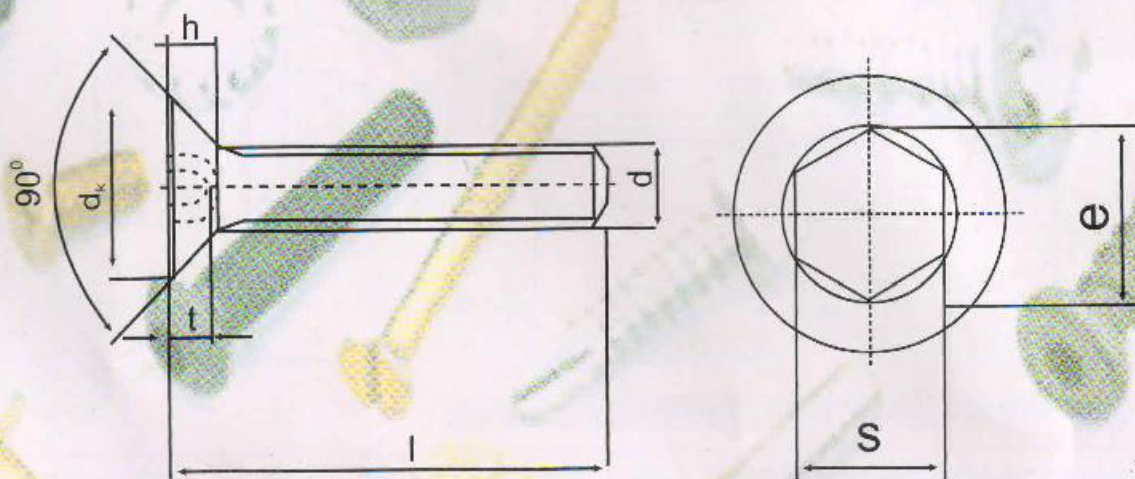

BS 84

SOCKET HEAD

Hexagon Socket Countersunk Head Screws

Thread Size BSW	3/16	1/4	5/16
T.P.I.	24	20	18
dk Max	0.356	0.475	0.594
t. Min.	0.065	0.085	0.105
h.Min	0.085	0.113	0.142
s	3/32	5/32	3/16